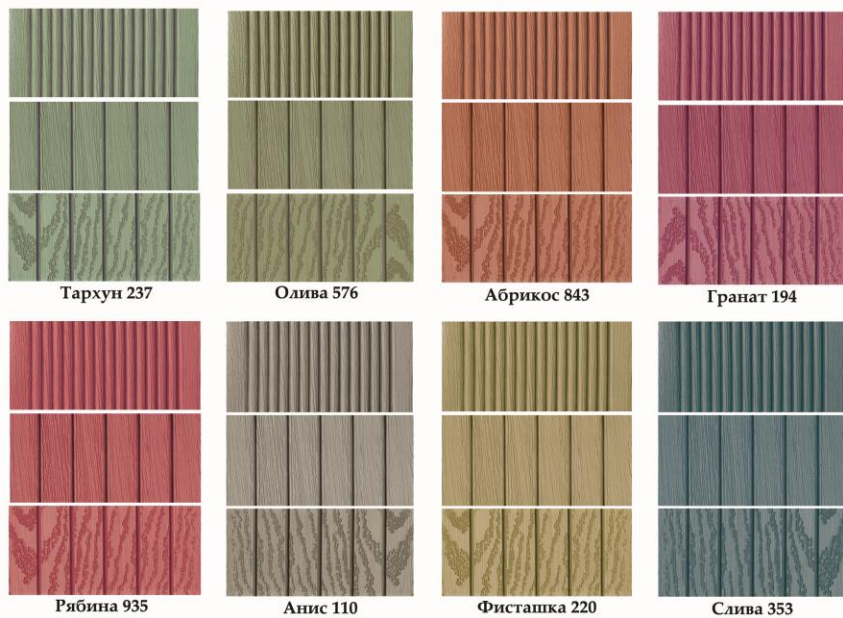

### Четыре основных цвета:

### Восемь новых цветов:

- ПАЛУБА - Высокая устойчивость к истиранию
- ПАТИО - Средняя устойчивость к истиранию
- КАНТРИ - Низкая устойчивость к истиранию